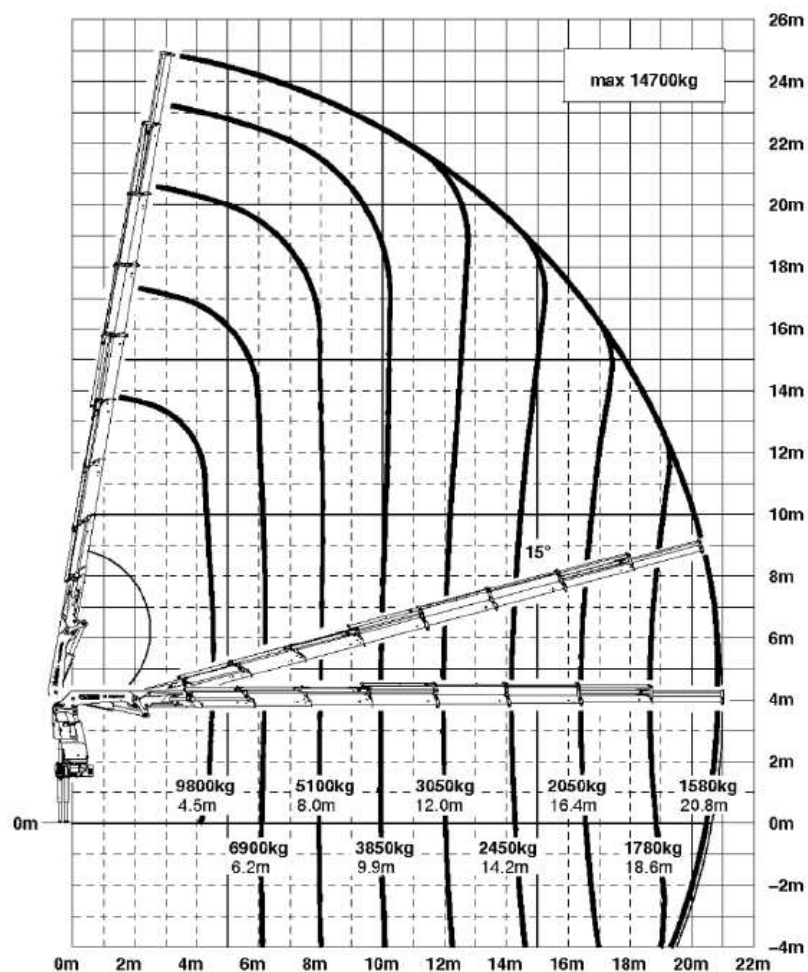

Ladekran

Traglasttabelle