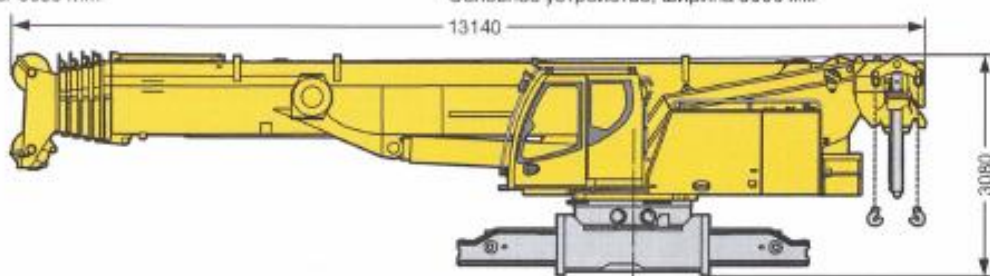

LIEBHERR

LTR 1100

LIEBHERR

LTR 1100

Grundgerät, Breite 3500 mm, 3 Steg Raupenträger 900 mm
 Basic machine, width 3500 mm, triple grouser crawler carrier 900 mm
 Machine de base, largeur 3500 mm, 3 nervures longerons 900 mm

56,4 t

Grundgerät, Breite 3000 mm, mit Jack-Up Zylinder (Option)
 Basic machine, width 3000 mm, with jack-Up cylinder (optional)
 Machine de base, largeur 3000 mm, avec verin Jack-Up (option)

Macchina base, larghezza 3000 mm, con cilindro di montaggio (optional)
 Maquina base, anchura 3000 mm, con cilindro Jack-Up (opcional)
 Основное устройство, ширина 3000 мм, с цилиндрами самоподъема (по заказу)

38,5 t

Grundgerät, Breite 3000 mm
 Basic machine, width 3000 mm
 Machine de base, largeur 3000 mm

Macchina base, larghezza 3000 mm
 Maquina base, anchura 3000 mm
 Основное устройство, ширина 3000 мм

37,3 t