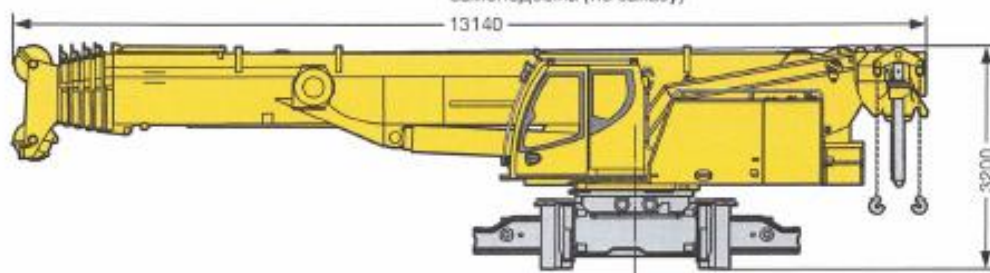

Grundgerät, Breite 3000 mm
Basic machine, width 3000 mm
Machine de base, largeur 3000 mm

Macchina base, larghezza 3000 mm
Maquina base, anchura 3000 mm
Основное устройство, ширина 3000 мм

37,3 t