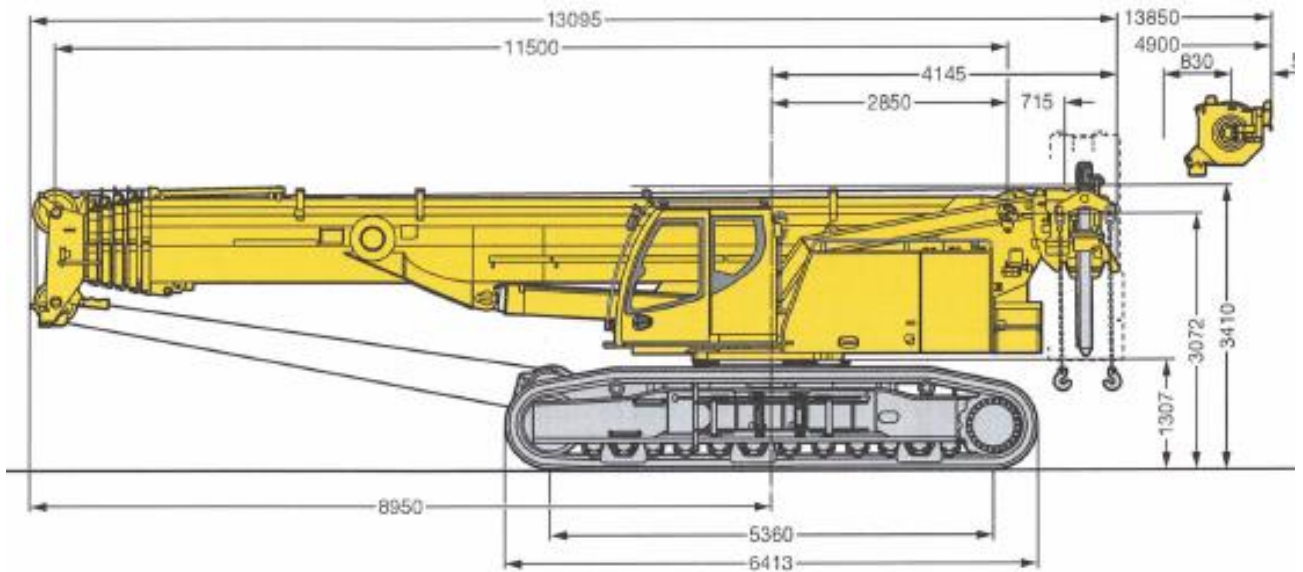

LIEBHERR

LTR 1100

LIEBHERR

LTR 1100

Grundgerät, Breite 3500 mm, 3 Steg Raupenträger 900 mm
 Basic machine, width 3500 mm, triple grouser crawler carrier 900 mm
 Machine de base, largeur 3500 mm, 3 nervures longerons 900 mm

56,4 t

Grundgerät, Breite 3000 mm, mit Jack-Up Zylinder (Option)
 Basic machine, width 3000 mm, with jack-Up cylinder (optional)
 Machine de base, largeur 3000 mm, avec verin Jack-Up (option)

Macchina base, larghezza 3000 mm, con cilindro di montaggio (optional)
 Maquina base, anchura 3000 mm, con cilindro Jack-Up (opcional)
 Основное устройство, ширина 3000 мм, с цилиндрами самоподъема (по заказу)