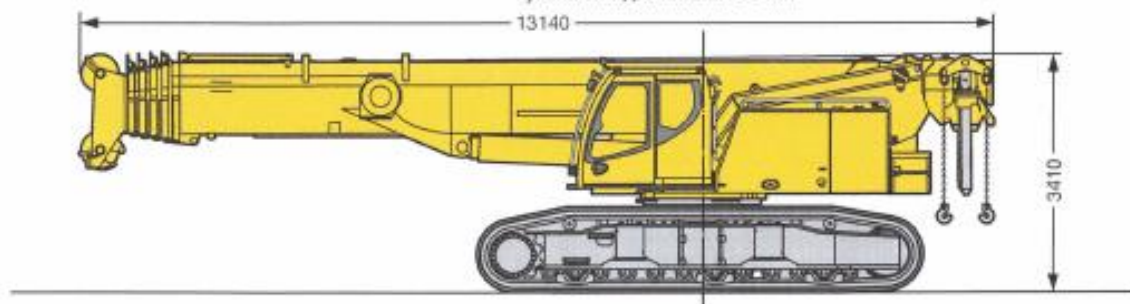

LIEBHERR

LTR 1100

LIEBHERR

LTR 1100

Grundgerät, Breite 3500 mm, 3 Steg Raupenträger 900 mm
 Basic machine, width 3500 mm, triple grouser crawler carrier 900 mm
 Machine de base, largeur 3500 mm, 3 nervures longerons 900 mm

Macchina base, larghezza 3500 mm, a 3 strati cingoli 900 mm
 Maquina base, anchura 3500 mm, tejas de tres nervios orugas 900 mm
 Основное устройство, ширина 3500 мм, 3-х реберные гусеничный движитель 900 мм

56,4 t

Grundgerät, Breite 3000 mm, mit Jack-Up Zylinder (Option)
 Basic machine, width 3000 mm, with jack-Up cylinder (optional)
 Machine de base, largeur 3000 mm, avec verin Jack-Up (option)

Macchina base, larghezza 3000 mm, con cilindro di montaggio (optional)
 Maquina base, anchura 3000 mm, con cilindro Jack-Up (opcional)
 Основное устройство, ширина 3000 мм, с цилиндрами самоподъема (по заказу)