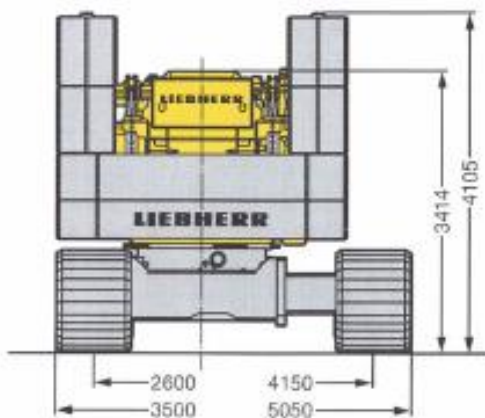

LIEBHERR

LTR 1100

LIEBHERR

LTR 1100

Grundgerät, Breite 3500 mm, 3 Steg Raupenträger 900 mm
 Basic machine, width 3500 mm, triple grouser crawler carrier 900 mm
 Machine de base, largeur 3500 mm, 3 nervures longerons 900 mm

Macchina base, larghezza 3500 mm, a 3 strati cingoli 900 mm
 Maquina base, anchura 3500 mm, tejas de tres nervios orugas 900 mm
 Основное устройство, ширина 3500 мм, 3-х реберные гусеничный движитель 900 мм

56,4 t

Grundgerät, Breite 3000 mm, mit Jack-Up Zylinder (Option)
 Basic machine, width 3000 mm, with jack-Up cylinder (optional)
 Machine de base, largeur 3000 mm, avec verin Jack-Up (option)

Macchina base, larghezza 3000 mm, con cilindro di montaggio (optional)
 Maquina base, anchura 3000 mm, con cilindro Jack-Up (opcional)
 Основное устройство, ширина 3000 мм, с цилиндрами самоподъема (по заказу)