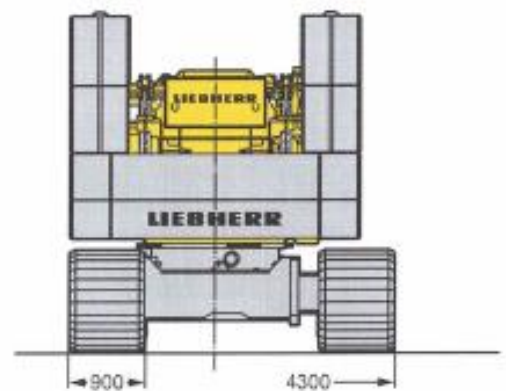

LIEBHERR

LTR 1100

LIEBHERR

LTR 1100

Grundgerät, Breite 3500 mm, 3 Steg Raupenträger 900 mm
 Basic machine, width 3500 mm, triple grouser crawler carrier 900 mm
 Machine de base, largeur 3500 mm, 3 nervures longerons 900 mm

Macchina base, larghezza 3500 mm, a 3 strati cingoli 900 mm
 Maquina base, anchura 3500 mm, tejas de tres nervios orugas 900 mm
 Основное устройство, ширина 3500 мм, 3-х реберные гусеничный движитель 900 мм

56,4 t

Grundgerät, Breite 3000 mm, mit Jack-Up Zylinder (Option)
 Basic machine, width 3000 mm, with jack-Up cylinder (optional)
 Machine de base, largeur 3000 mm, avec verin Jack-Up (option)

Macchina base, larghezza 3000 mm, con cilindro di montaggio (optional)
 Maquina base, anchura 3000 mm, con cilindro Jack-Up (opcional)
 Основное устройство, ширина 3000 мм, с цилиндрами самоподъема (по заказу)