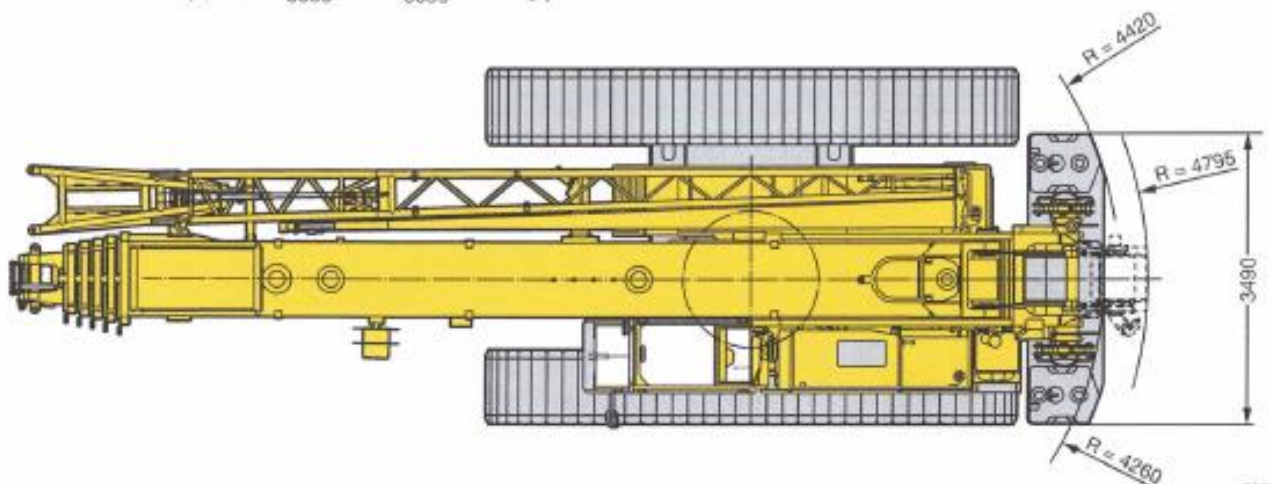

LIEBHERR

LTR 1100

LIEBHERR

LTR 1100

Grundgerät, Breite 3500 mm, 3 Steg Raupenträger 900 mm
 Basic machine, width 3500 mm, triple grouser crawler carrier 900 mm
 Machine de base, largeur 3500 mm, 3 nervures longerons 900 mm

Macchina base, larghezza 3500 mm, a 3 strati cingoli 900 mm
 Maquina base, anchura 3500 mm, tejas de tres nervios orugas 900 mm
 Основное устройство, ширина 3500 мм, 3-х реберные гусеничный движитель 900 мм

56,4 t

Grundgerät, Breite 3000 mm, mit Jack-Up Zylinder (Option)
 Basic machine, width 3000 mm, with jack-Up cylinder (optional)
 Machine de base, largeur 3000 mm, avec verin Jack-Up (option)

Macchina base, larghezza 3000 mm, con cilindro di montaggio (optional)
 Maquina base, anchura 3000 mm, con cilindro Jack-Up (opcional)
 Основное устройство, ширина 3000 мм, с цилиндрами самоподъема (по заказу)